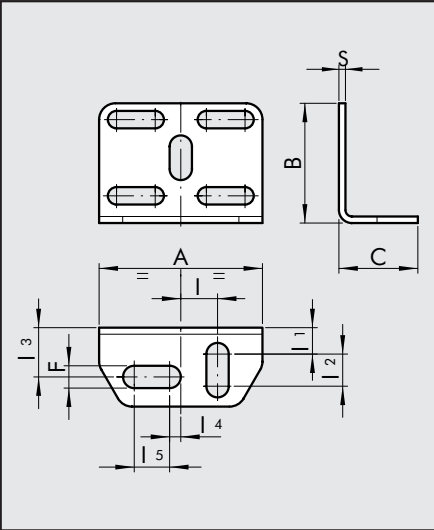

安装支架

代号	说明	A	B	C	F	I	I1	I2	I3	I4	I5	S
----	----	---	---	---	---	---	----	----	----	----	----	---

9062110	SQU L	30	22	14.5	4.2	6.8	4.8	5.9	9.1	2	6.5	1.2
---------	-------	----	----	------	-----	-----	-----	-----	-----	---	-----	-----

备注: 还包括2个M3x16螺钉 (用于L.O.L. Ø 6 - 8) , 2个M3六角螺母 , 2个螺槽, 4个密封圈。

U形连接管

代号	说明
----	----

9062216	TUB L 6-6
9062224	TUB L 8-8

备注