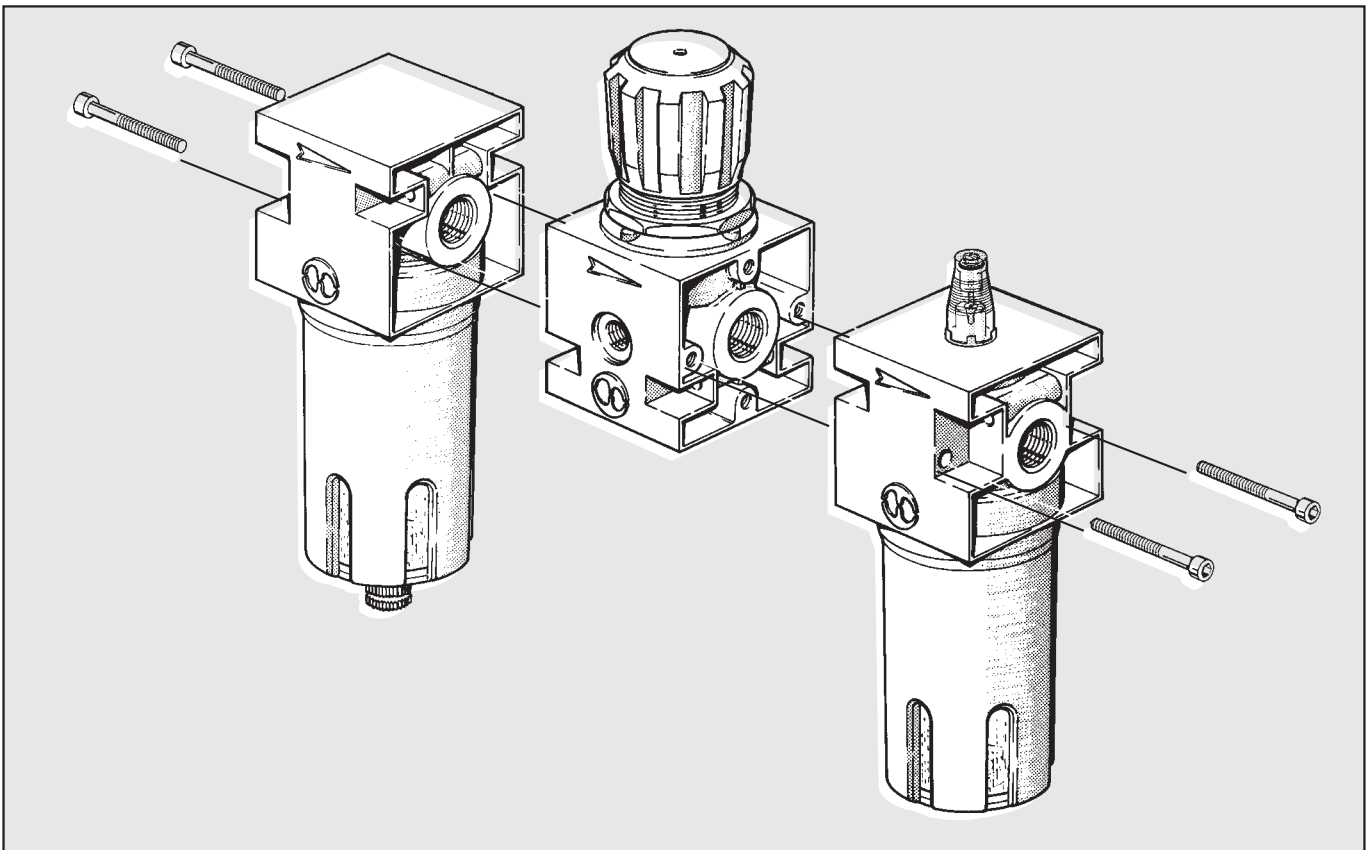

墙面安装

装配图

3

与拉杆的装配

可组装的元件	1/4			3/8-1/2			3/4-1		
	型号	代号	参考组合	型号	代号	参考组合	型号	代号	参考组合
F/L+R/FR	A	9250001	CVA 1/4 4x40	A	9450001	CVA 1/2 5x55	A	9650001	CVA 1 6x70
V3V+R/FR	A	9250001	CVA 1/4 4x40	A	9450002	CVA 1/2 5x60			
V3V+F/L+R/FR	A	9250002	CVA 1/4 4x82	A	9450003	CVA 1/2 5x120			
F/L/D+F/L/D	B	9200901	F+LT 1/4	B	9400901	F+LT 3/8-1/2	B	9600901	F+LT 3/4-1