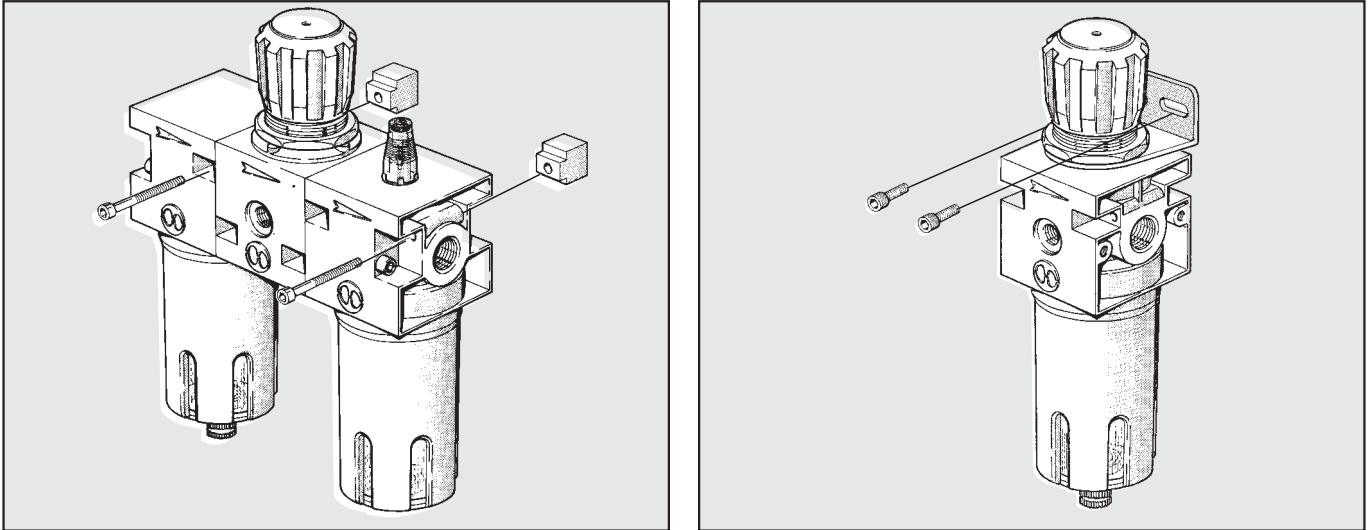

墙面安装

装配图

3

与拉杆的装配

可组装的元件	1/4			3/8-1/2			3/4-1		
	型号	代号	参考组合	型号	代号	参考组合	型号	代号	参考组合
F/L+R/FR	A	9250001	CVA 1/4 4x40	A	9450001	CVA 1/2 5x55	A	9650001	CVA 1 6x70
V3V+R/FR	A	9250001	CVA 1/4 4x40	A	9450002	CVA 1/2 5x60			
V3V+F/L+R/FR	A	9250002	CVA 1/4 4x82	A	9450003	CVA 1/2 5x120			
F/L/D+F/L/D	B	9200901	F+LT 1/4	B	9400901	F+LT 3/8-1/2	B	9600901	F+LT 3/4-1