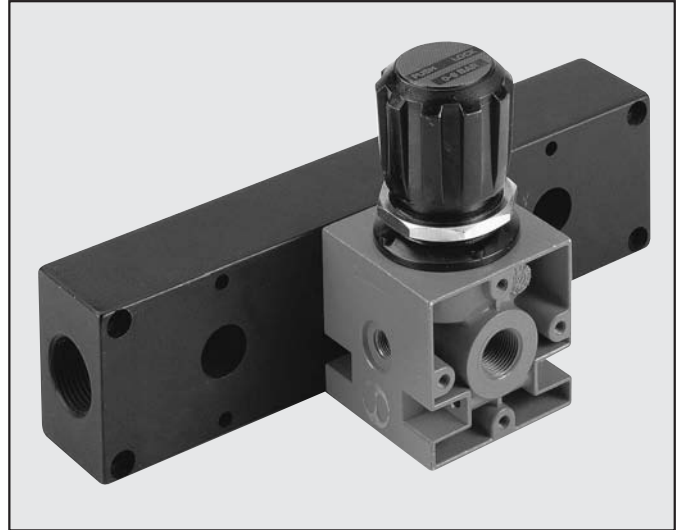

有了Newdeal多阀位底座，多个减压阀就可
 并排安装在一起，共用同一个压力气源。

尺寸

	ND 1/4		ND 3/8-1/2		ND 3/4-1	
	2 位	3 位	2 位	3 位	2 位	3 位
A	50	50	60	60	80	80
B	34	34	49	49	64	64
C	113	165	155	230	190	280
D	52	52	75	75	90	90
E	G 1/4	G 1/4	18	18	31	31
F	G 1/2	G 1/2	G 3/4	G 3/4	G 1" 1/4	G 1" 1/4
G	30	30	40	40	50	50
L	128	180	170	245	210	300
重量 (kg)	0.4	0.6	0.9	1.4	1.5	1.7

订货代号

代号	说明
9200201	附件: SB 1/4 多阀位底座 2 位
9400201	附件: SB 1/2 多阀位底座 2 位
9600201	附件: SB 3/4 多阀位底座 2 位
9200301	附件: SB 1/4 多阀位底座 3 位
9400301	附件: SB 1/2 多阀位底座 3 位
9600301	附件: SB 3/4 多阀位底座 3 位