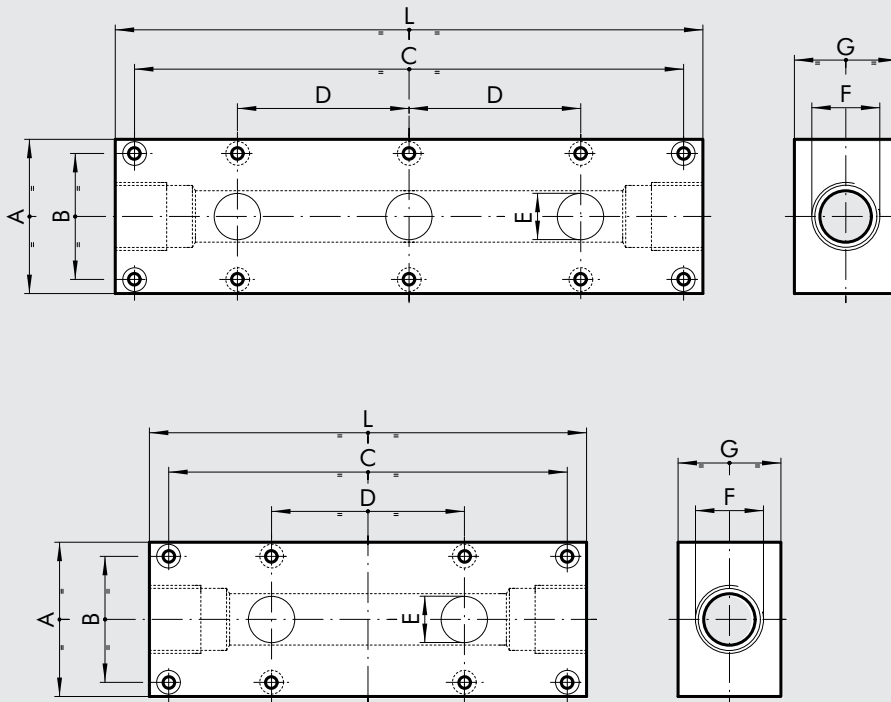

有了Newdeal多阀位底座，多个减压阀就可
 并排安装在一起，共用同一个压力气源。

尺寸

	ND 1/4		ND 3/8-1/2		ND 3/4-1	
	2 位	3 位	2 位	3 位	2 位	3 位
A	50	50	60	60	80	80
B	34	34	49	49	64	64
C	113	165	155	230	190	280
D	52	52	75	75	90	90
E	G 1/4	G 1/4	18	18	31	31
F	G 1/2	G 1/2	G 3/4	G 3/4	G 1" 1/4	G 1" 1/4
G	30	30	40	40	50	50
L	128	180	170	245	210	300
重量 (kg)	0.4	0.6	0.9	1.4	1.5	1.7

订货代号

代号	说明
9200201	附件: SB 1/4 多阀位底座 2 位
9400201	附件: SB 1/2 多阀位底座 2 位
9600201	附件: SB 3/4 多阀位底座 2 位
9200301	附件: SB 1/4 多阀位底座 3 位
9400301	附件: SB 1/2 多阀位底座 3 位
9600301	附件: SB 3/4 多阀位底座 3 位